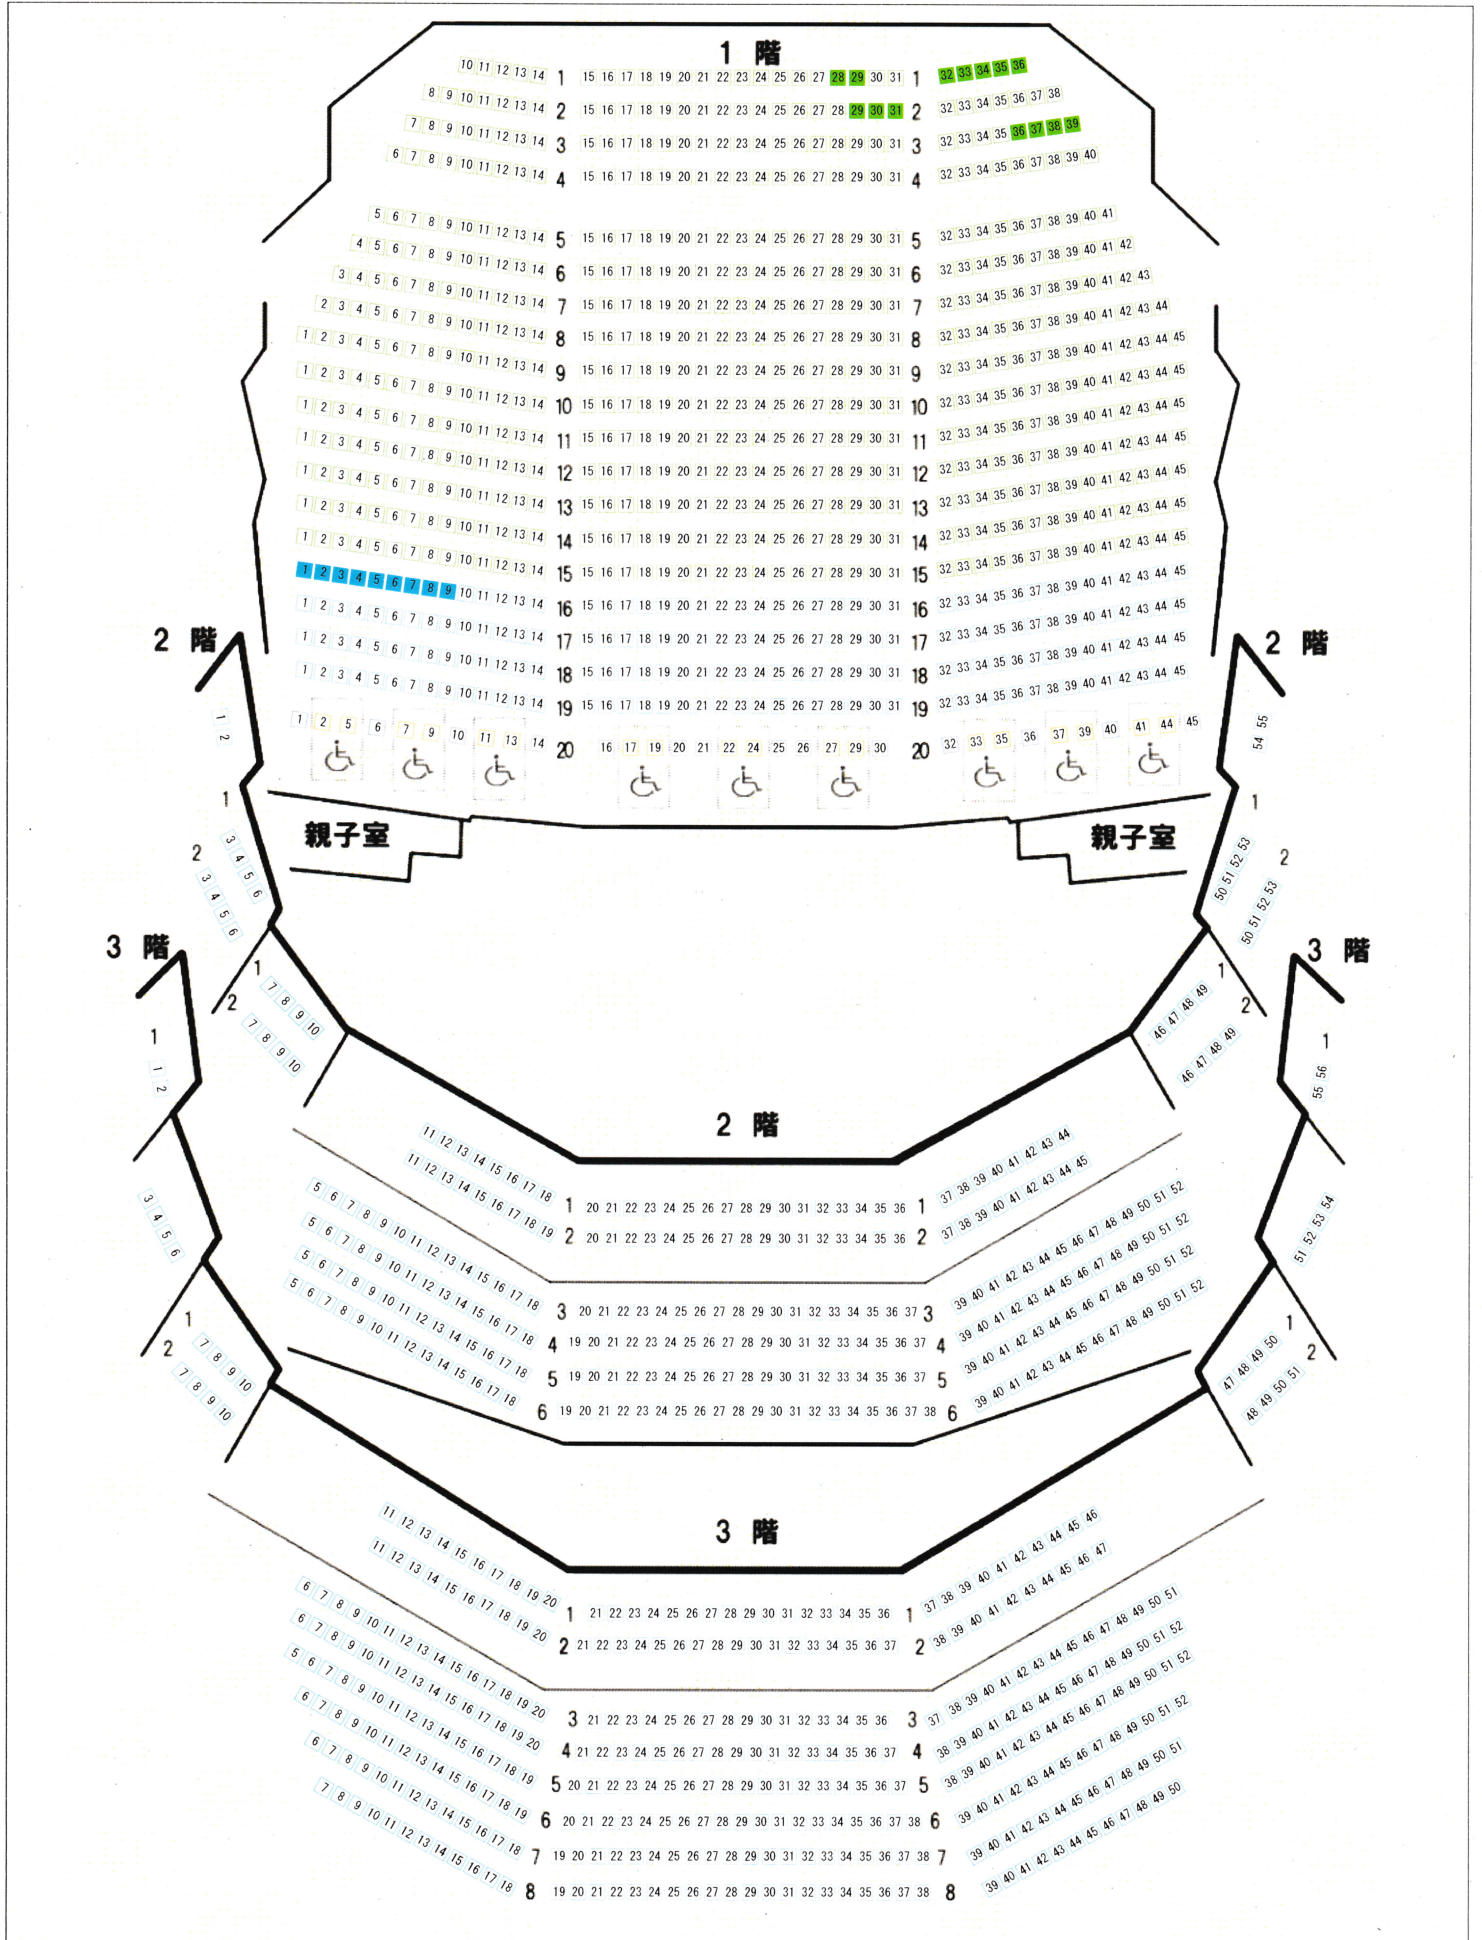

# 納品座席図

公演：【61】東京バレエ団はじめてのバレエ「白鳥の湖」

公演日時：2026年07月25日(土) 13:00開場 14:00開演

受託先：香川県庁消費生活協同組合 御中

納品日：2026年04月28日

会場：サンポートホール高松・大ホール

- 車椅子席
- 介助者席
- A席
- B席