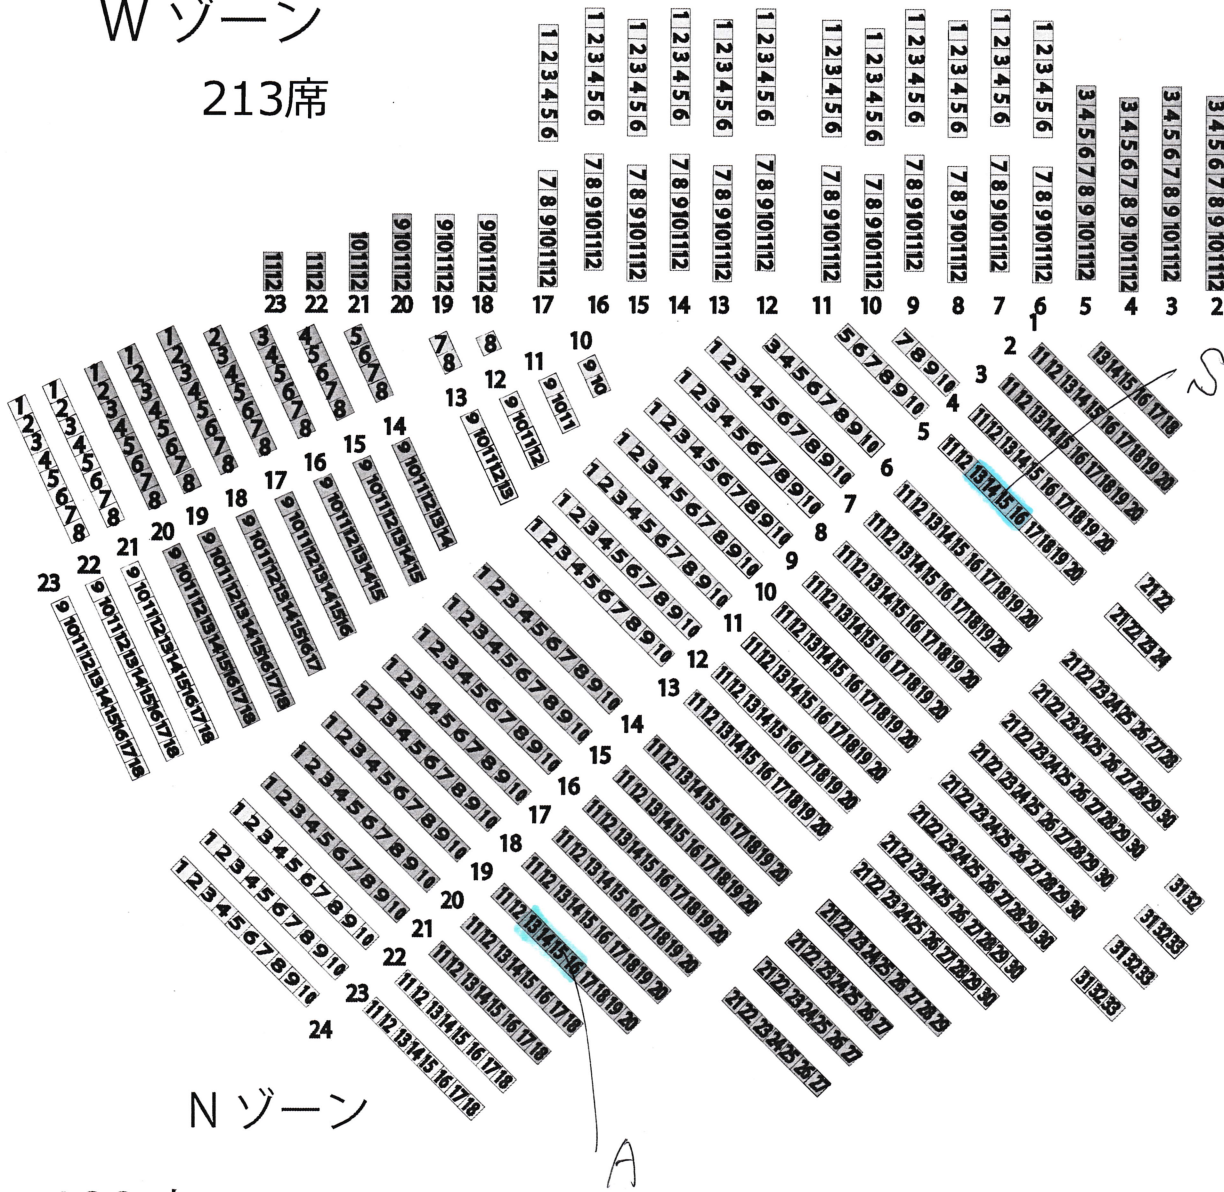

# 高松新能

2025年11月2日(日) 18:00開演(17:00開場)

Wゾーン  
213席

Iゾーン

65席  
101席

計 166席

Nゾーン

198席  
218席  
114席  
11席  
計 541席

# 玉藻公園 桜の馬場 特設能舞台 座席表

ピンク	プレミア	376席	14000円
水色	S	765席	8000円
緑	A	360席	5000円
黄	B	92席	3000円
オレンジ	車椅子・付添	8席	8000円
計		1601席	

3  
4  
5  
6  
7  
8  
9  
10  
11  
12  
1

1	11121314151617181920	21222324252627282930
2	11121314151617181920	21222324252627282930
3	11121314151617181920	21222324252627282930
4	11121314151617181920	21222324252627282930
5	11121314151617181920	21222324252627282930
6	11121314151617181920	21222324252627282930
7	11121314151617181920	21222324252627282930
8	11121314151617181920	21222324252627282930
9	11121314151617181920	21222324252627282930
10	11121314151617181920	21222324252627282930
11	11121314151617181920	21222324252627282930
12	11121314151617181920	21222324252627282930
13	11121314151617181920	21222324252627282930
14	11121314151617181920	21222324252627282930

車椅子・付添

Gゾーン

140席

111席

20席

計 271席

Fゾーン

140席

140席

130席

計 410席

香川県庁生協様