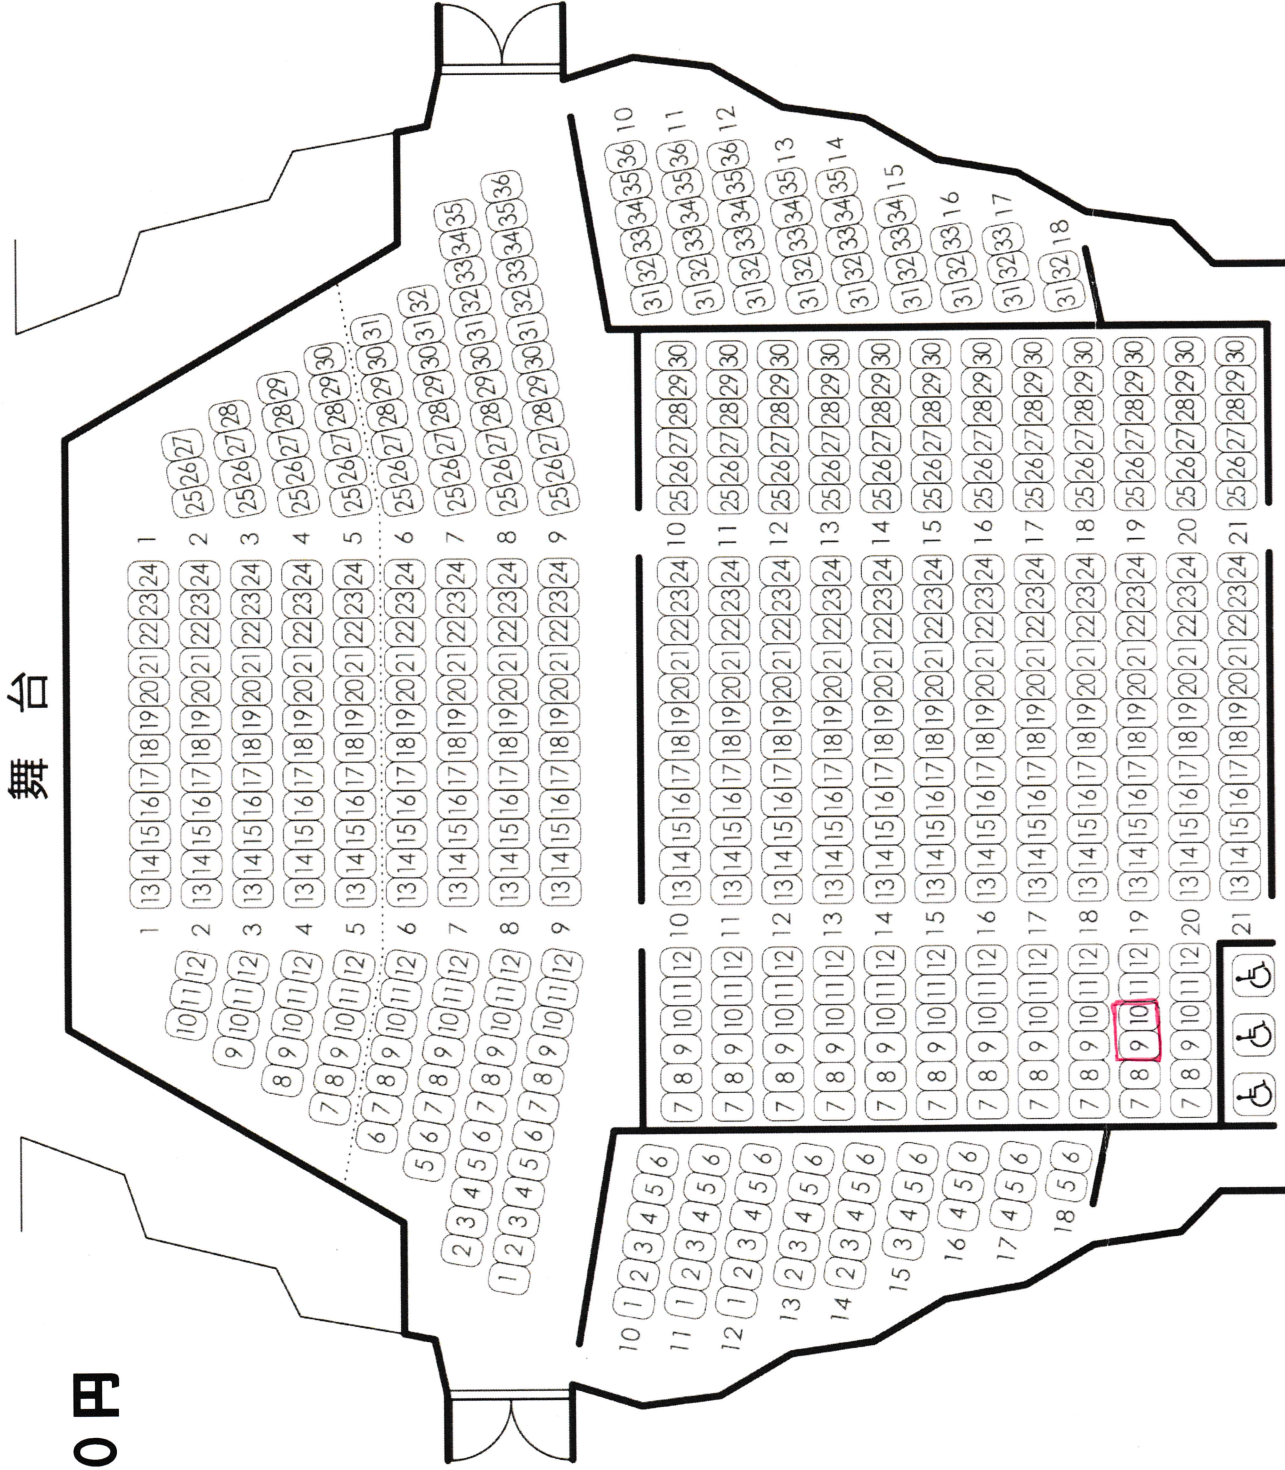

2025年6月22日(日)
14:00開演(13:15開場)

香川県庁生協様

【全席指定】

一般 4,000円

舞台

1階席

585席

2階席

222席