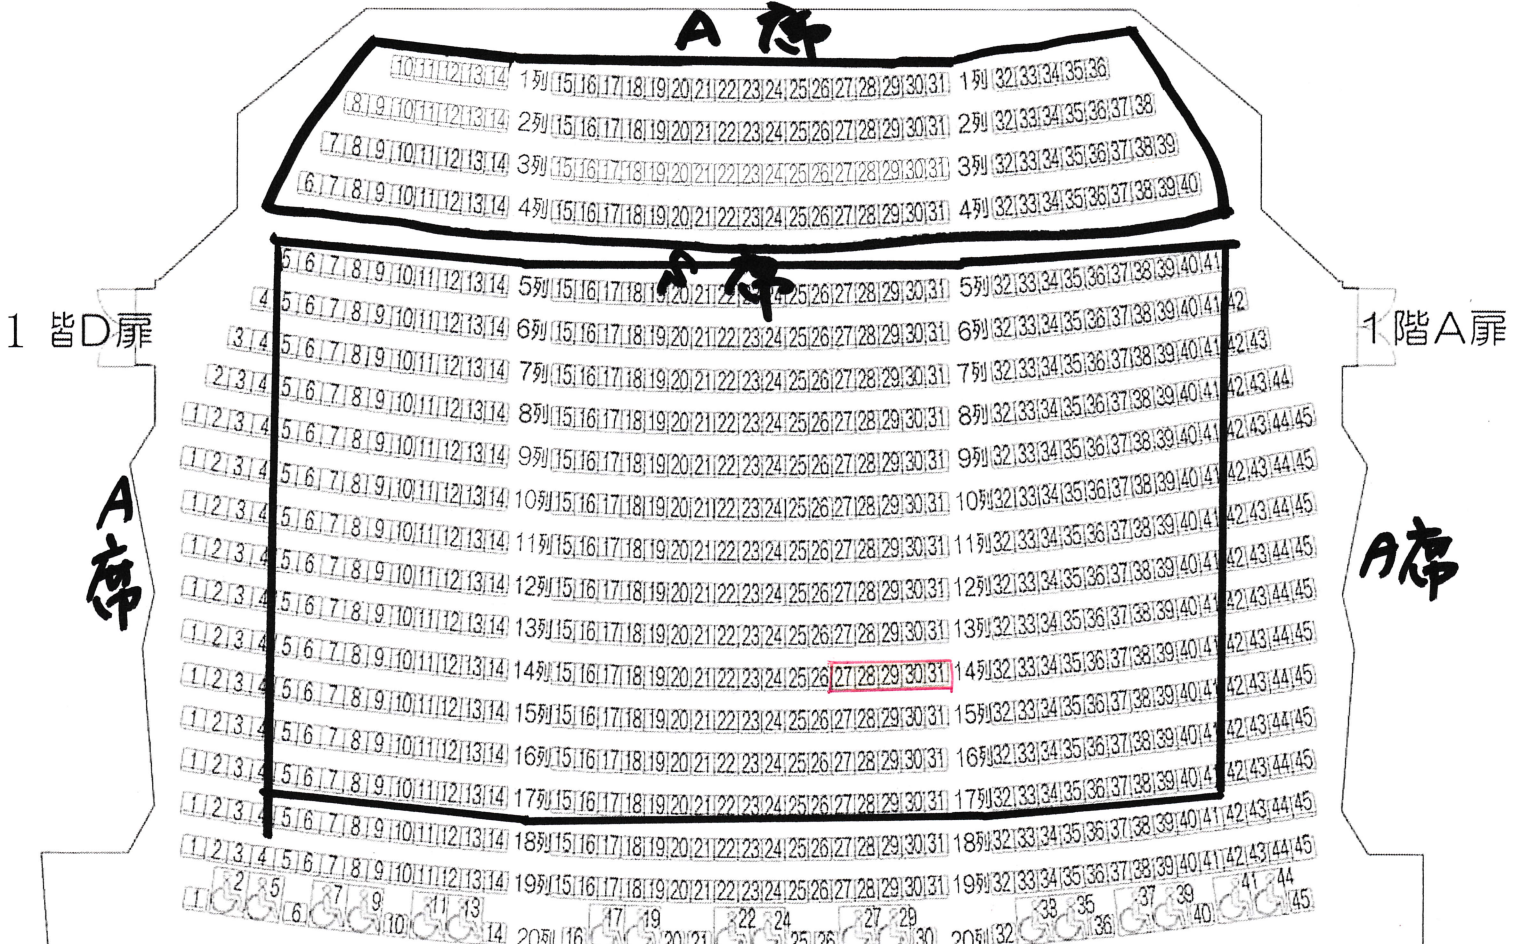

瀬戸フィルハーモニー交響楽団第 42 回定期演奏会

2025年3月9日(日) 13:00 開場 14:00 開演

S席 4,000円

A席 3,500円

学生席 1,500円

サンポートホール高松 大ホール座席表

1階

A席

車椅子席18席 / 介助席14席

1階C扉 親子室

親子室 1階B扉