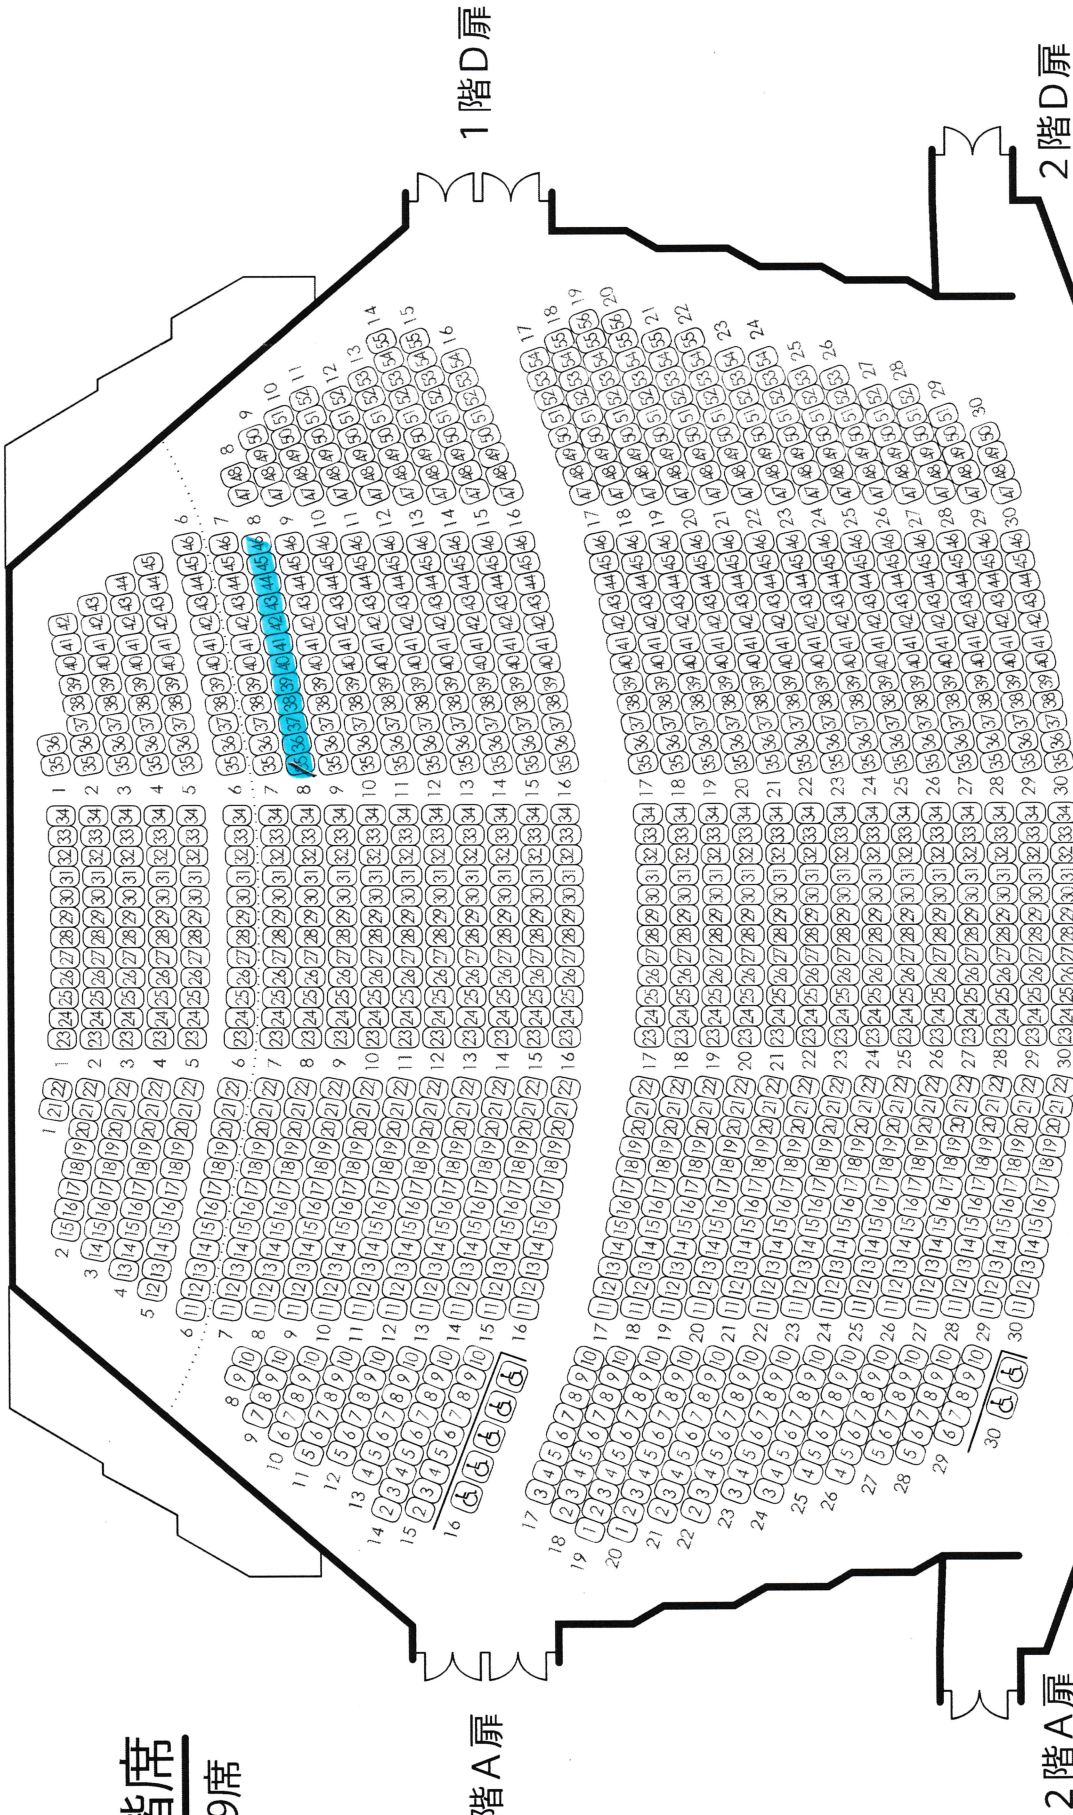

17:30

# レクザムホール (香川県民ホール) 大ホール座席表

舞台

1階席  
1359席

1階A扉

1階D扉

2階A扉

2階D扉