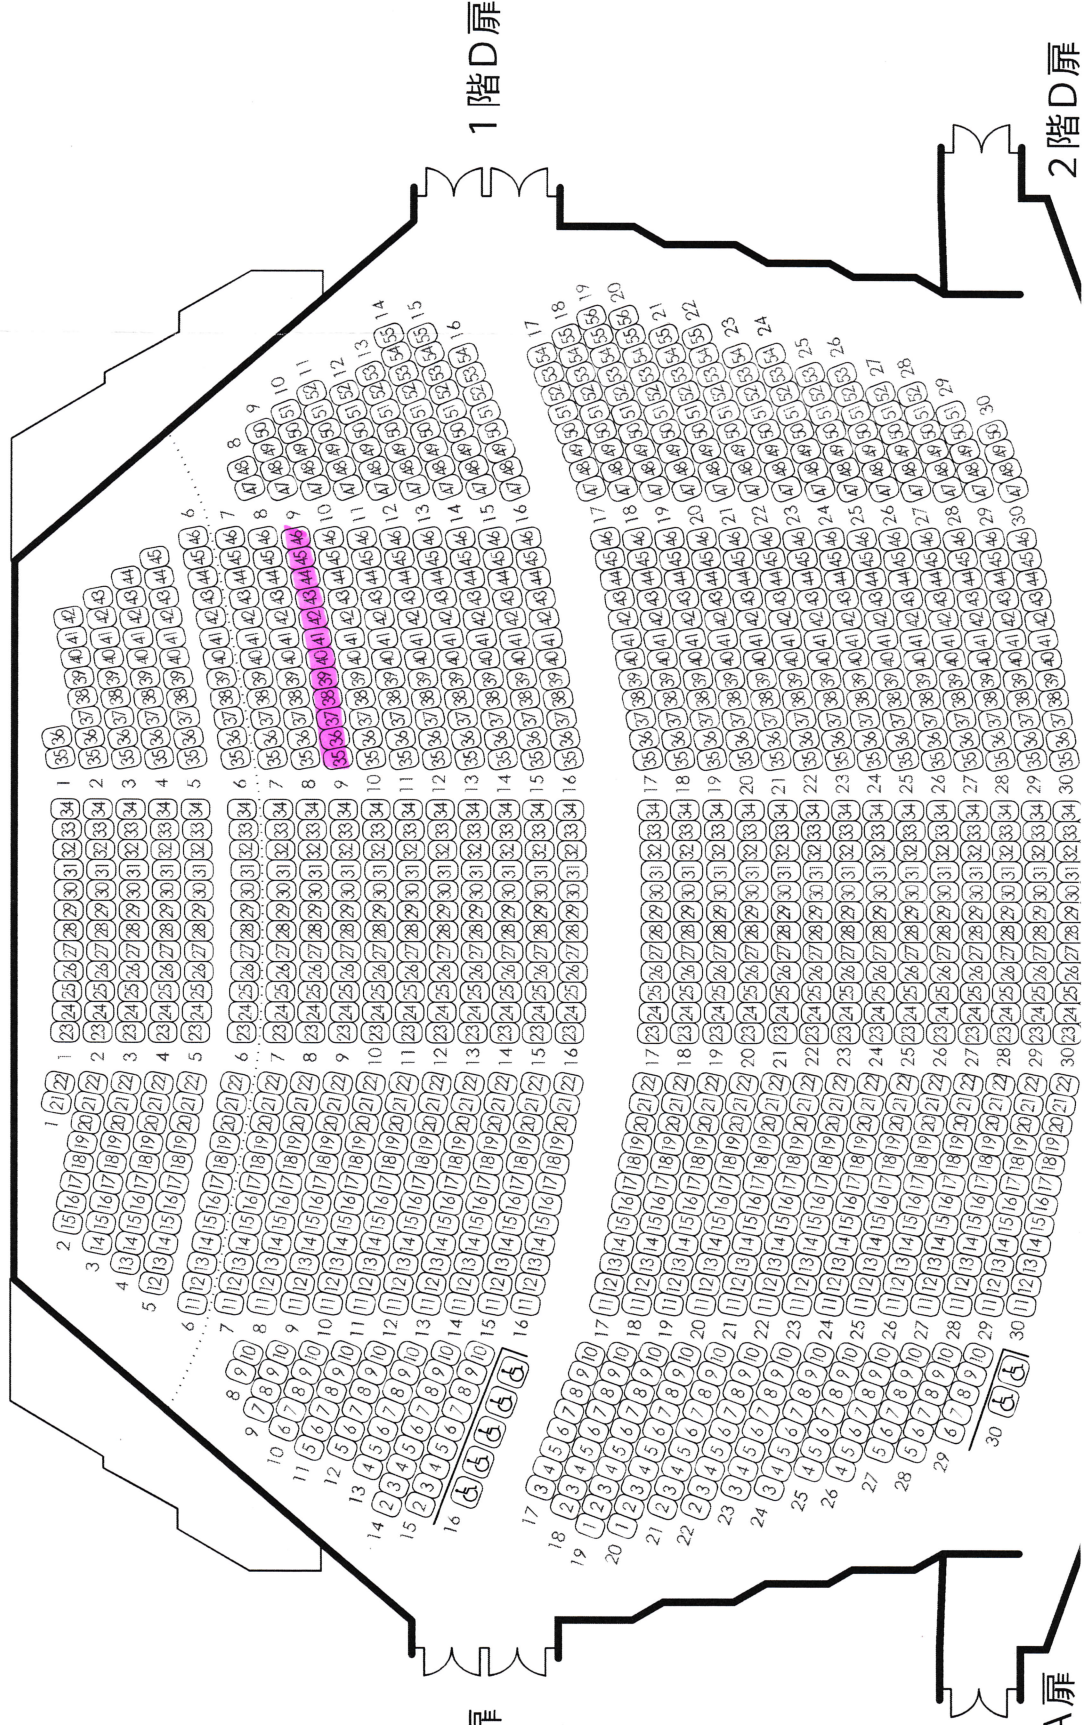

13:00

# レクザムホール (香川県民ホール) 大ホール座席表

舞台

1階席

1359席

1階A扉

1階D扉

2階A扉

2階D扉