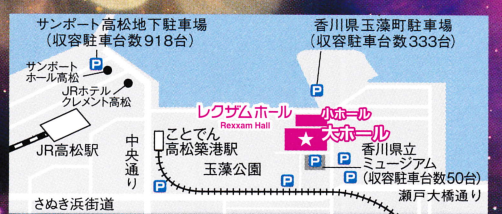

料金 全席指定 一般 8,000円 県民ホール友の会会員 7,600円 (U-25(25歳以下) 3,000円
スペシャルシート 10,000円 (親子ペア券(2名様分・子ども18歳以下) 10,000円

※U-25(25歳以下)、親子ペア券をお求めの方は公演当日に身分証明書をご提示ください。
※スペシャルシート 1F 1列～5列 ※消費税込 ※未就学児のご入場はご遠慮ください。

チケット発売日 県民ホール友の会会員先行:9月8日(日) 一般発売:9月15日(日)

※県民ホール友の会会員発売初日は電話・WEB予約のみ。※WEB会員は無料で登録いただけます。

プレイガイド 9月15日(日)より一般販売開始 ※発売開始時間は各店舗により異なります。

香川県庁生協 ☎087-832-3822 丸亀市機織総合文化会館(丸亀) ☎0877-86-6800 ミヨヤ楽器店(丸亀) ☎0877-25-1234 e+(イ・プラス) <https://eplus.jp/>
高松市役所生協 ☎087-839-2043 三豊市文化会館マリンウェブ ☎0875-56-5111 観音寺市民会館 ☎0875-23-7600

チケットのお申込み・お問い合わせ

県民ホールサービスセンター TEL: 087-823-5023
〒760-0030 香川県高松市玉藻町9-10 (10:00～18:00)

インターネット予約 (座席指定可・24時間受付)

<https://kenminhall.com/visitors/ticket/>
インターネット予約のお客様は、電子チケット(れすQ)もお選びいただけます。

※本公演では、託児サービスがございます。
1月7日までに申込みください。(グラマンメール 090-1322-8780)