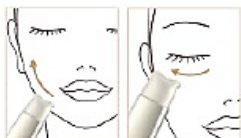

11月2日（月）～11月6日（金）の日替り特売！

4日(水) ポイント5倍

特設場のご案内

《ロビー特設場》

4日(水)～6日(金)

濱田屋(和装小物)

化粧品コーナー

年齢と共に深刻化するたるみを
美容液×独自開発マッサージュローラーで
肌を引き上げ、たるみのない肌に!!

エリクシールアドバンスド
エステティックエッセンス

(美容液) 40g

筋肉の流れに沿って
マッサージュ