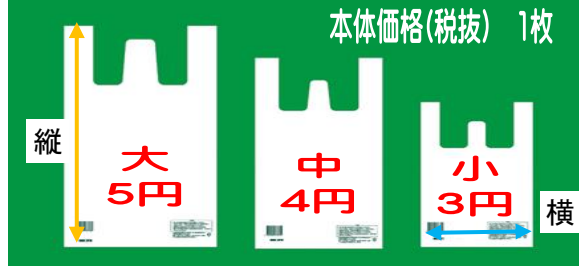

## 特設場のご案内

《ロビー特設場》  
8日(水)～10日(金)濱田屋(和装小物)

袋のサイズ  
(縦:横)  
大58cm:49cm  
中53cm:44cm  
小48cm:39cm

レジ袋はレジにて販売しております。  
必要な枚数・サイズをお伝えください。  
なお返品はできません、ご了承ください。

7月7日（火）

ミキサーマン販売

今の時期におススメの  
ゼリーもあります  
お楽しみに♪

今週も旬のお野菜が入荷中！