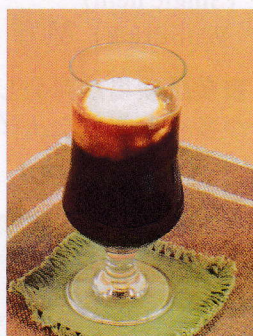

## 《 DRINK 》

- ◇ ブレンドコーヒー(Blend Coffee) ¥ 330  
まろやかなコクと芳醇な香り・シャープな苦味。
- ◇ アメリカンコーヒー(American Coffee) ¥ 330  
ソフト・マイルド風味の“かるい”仕上げ。
- ◇ カフェ・ラテ (Cafe Latte) ¥ 330  
カフェ・オーレの新しいスタイル。  
トレンドィーなフォームド・ミルクが心地よく。
- ◇ アイスクーヒー (Ice Coffee) ¥ 330  
コーヒーの風味を大切に仕上げました。
- ◇ アイス・カフェラテ(Ice Cafe Latte) ¥ 330  
冷たいエスプレッソにミルクを加えました。
- ◇ ミルク(Milk) (Hot or Ice) ¥ 330

カフェ・ラテ  
(Cafe Latte)  
¥ 330

アイス・カフェラテ  
(Ice Cafe Latte)  
¥ 330

- ◇ ブレンドティ (Blend Tea) ¥ 330  
(レモン・ミルク・ストレート)  
セイロンティベースのしっかりした味わい。
- ◇ アイスティ (Ice Tea) ¥ 330  
(レモン・ミルク・ストレート)  
さわやかな口当たりと香り。
- ◇ オレンジジュース ¥ 350  
(Orange Juice)
- ◇ メロンソーダ ¥ 350  
(Melon Soda)
- ◇ カフェ・モカ (Cafe Mocha) ¥ 370  
まろやかなチョコレートとビターコーヒーのハーモニー。
- ◇ アイスカフェ・モカ (Ice Cafe Mocha) ¥ 370  
カフェ・モカをアイスのレイアードのスタイルで。
- ◇ 柚子ティ (Hot or Ice) ¥ 370  
(Citron Tea)
- ◇ ココア (Hot or Ice) ¥ 370  
(Cocoa)

- ◇ コーヒーフロート(Coffee Float) ¥ 400
- ◇ クリームソーダ(Cream Soda) ¥ 400  
冷たく甘いソーダにバニラアイスを浮かべて。
- ◇ 柚子ソーダ (Citron Soda) ¥ 400

カフェモカ  
(Cafe Mocha)  
¥ 370

アイス・カフェモカ  
(Ice Cafe Mocha)  
¥ 370

コーヒーフロート  
(Coffee Float)  
¥ 400