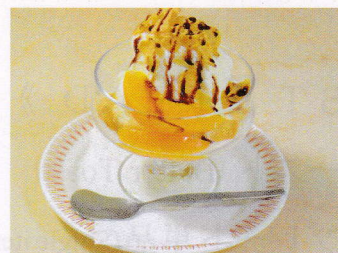

《 DESSERT 》

- バニラアイスクリーム ¥ 350
  (Vanilla Ice Cream)

《 WAFLE 》

- ハーフワッフル(Half waffle) 単品 ¥ 230
  セット (ドリンク付 With drink) ¥ 430
- ワッフル(1 Waffle) 単品 ¥ 370
  セット (ドリンク付 With drink) ¥ 570